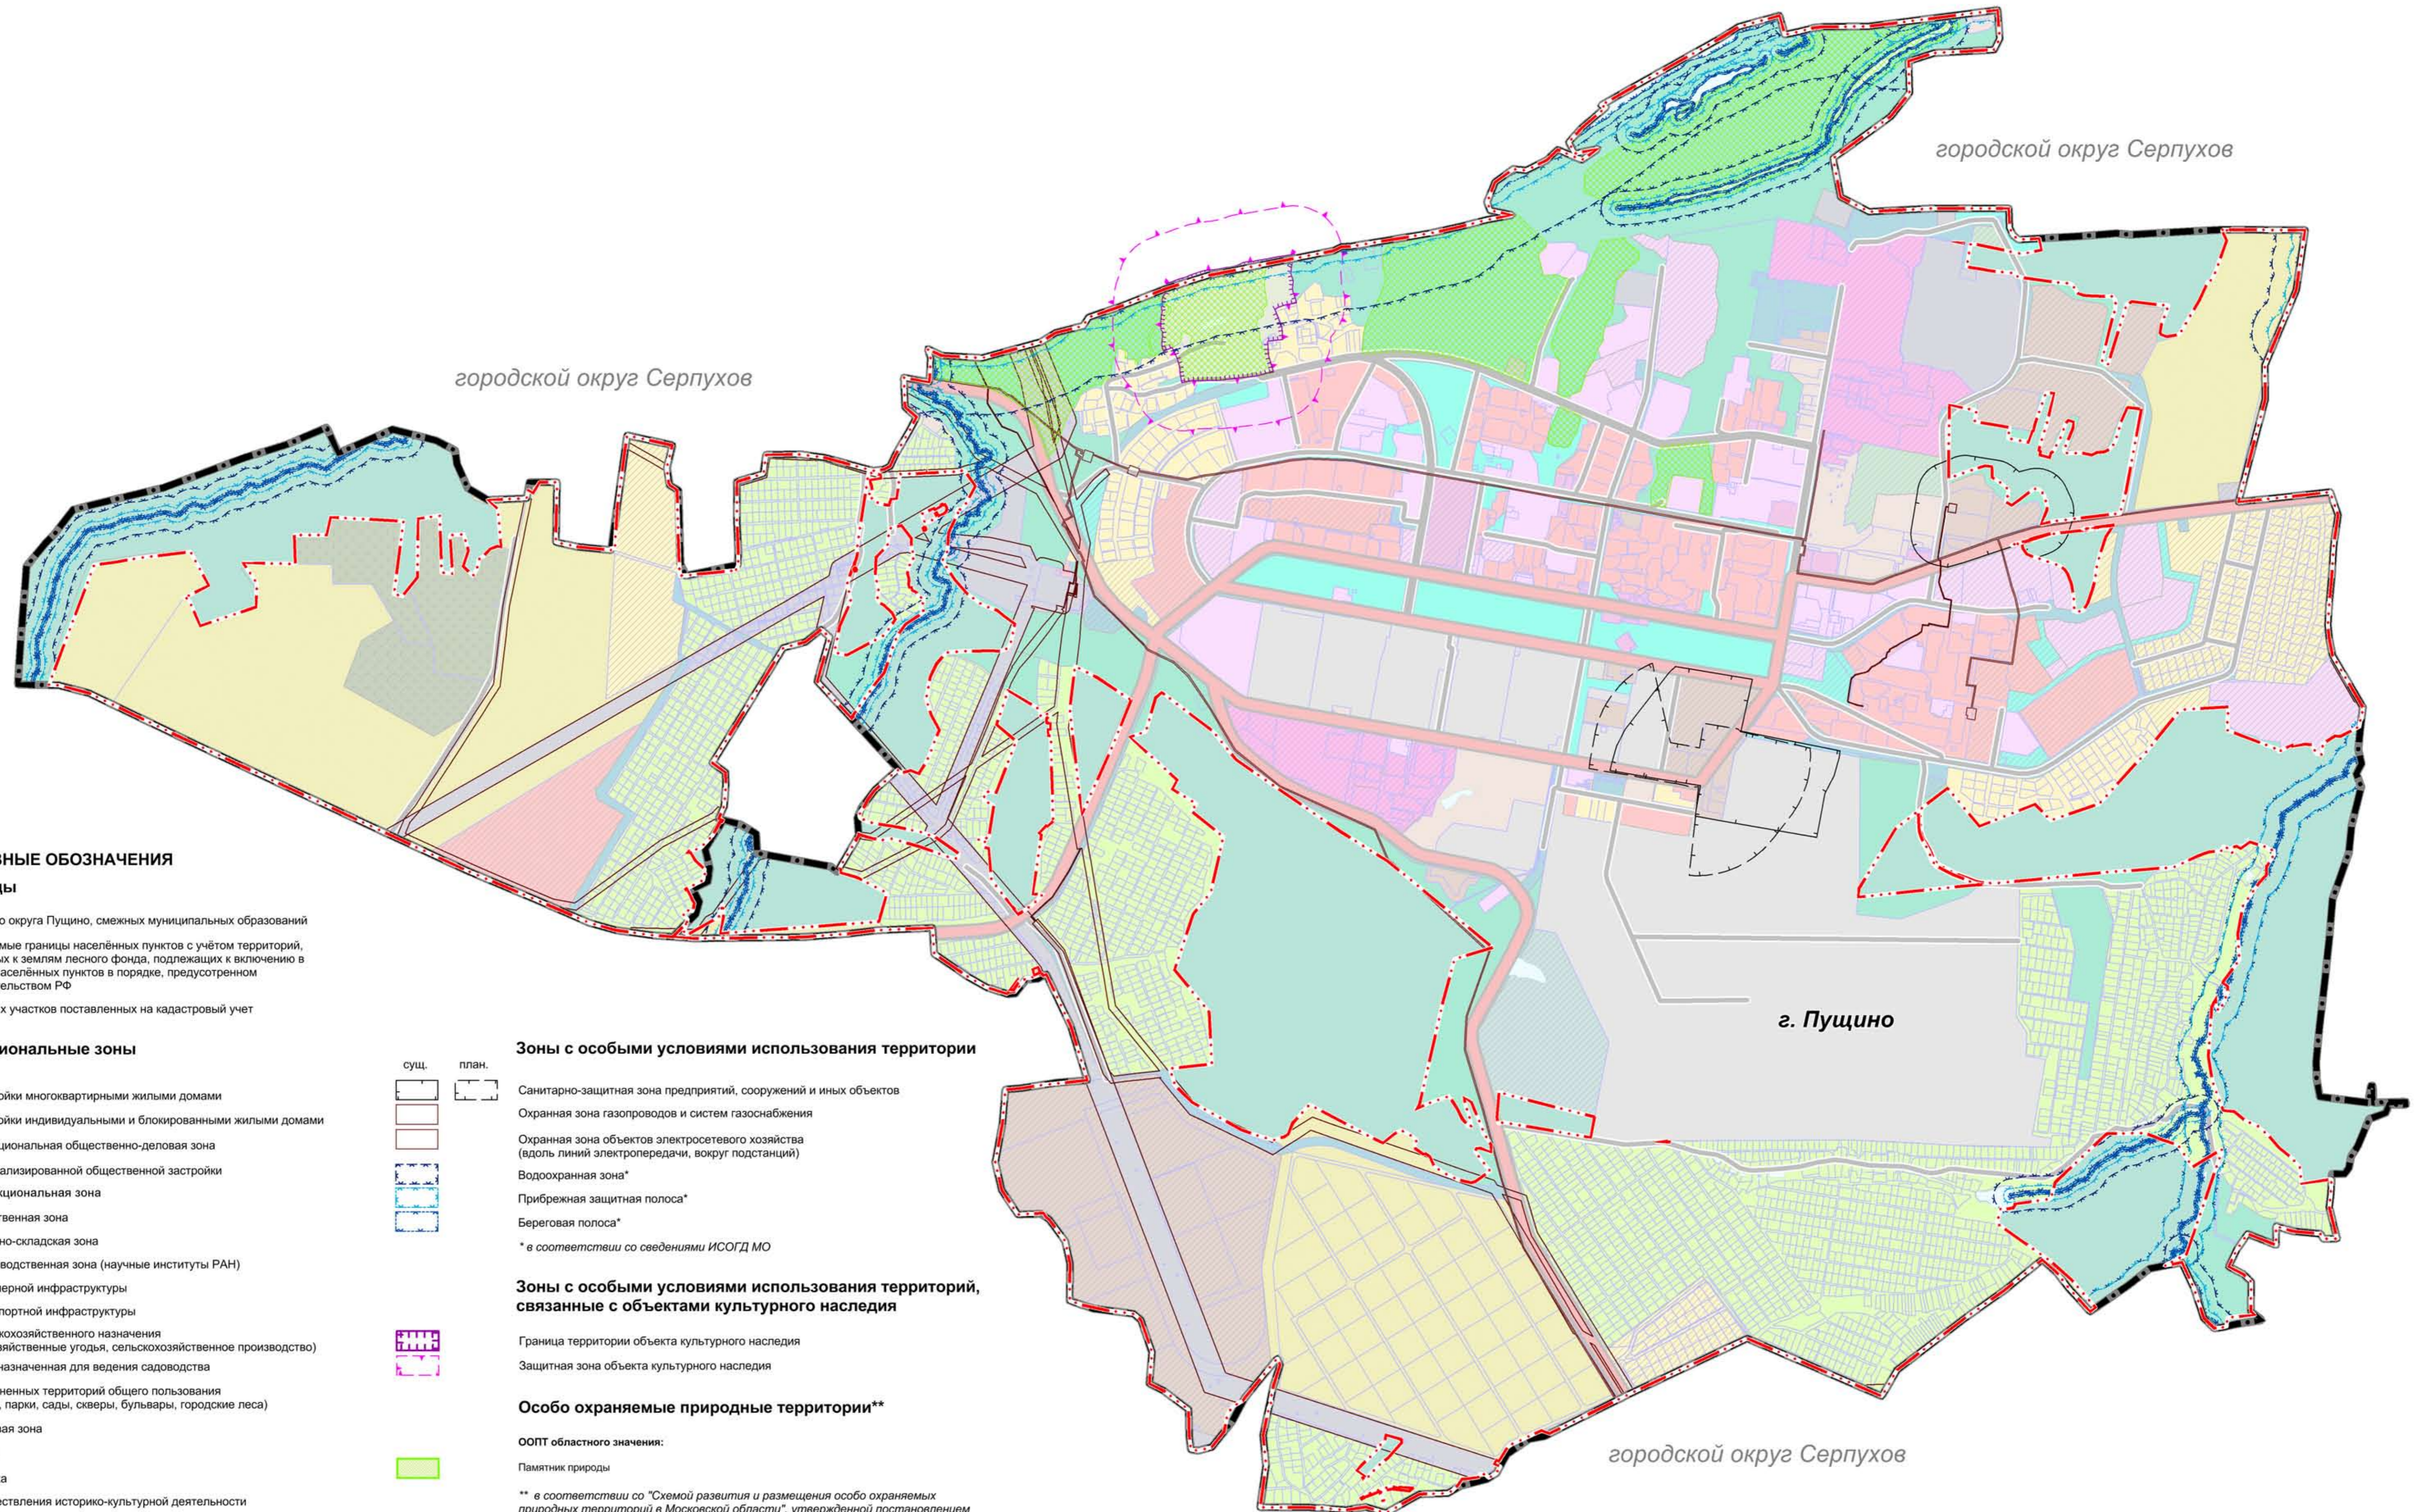

ВНЕСЕНИЯ ИЗМЕНЕНИЙ В ГЕНЕРАЛЬНЫЙ ПЛАН ГОРОДСКОГО ОКРУГА ПУЩИНО МОСКОВСКОЙ ОБЛАСТИ

Карта зон с особыми условиями использования территории в границах муниципального образования, М 1:10 000

УСЛОВНЫЕ ОБОЗНАЧЕНИЯ

Границы

- Границы городского округа Пушкино, смежных муниципальных образований
- Планируемые границы населённых пунктов с учётом территорий, отнесённых к землям лесного фонда, подлежащих к включению в границы населённых пунктов в порядке, предусмотренном законодательством РФ
- Земельных участков поставленных на кадастровый учёт

сущ. план.

-
-
-
-
-

Зоны с особыми условиями использования территории

- Санитарно-защитная зона предприятий, сооружений и иных объектов
- Охранная зона газопроводов и систем газоснабжения
- Охранная зона объектов электросетевого хозяйства (вдоль линий электропередачи, вокруг подстанций)
- Водоохранная зона*
- Прибрежная защитная полоса*
- Береговая полоса*

- ООПТ областного значения:
- Памятник природы

** в соответствии со "Схемой развития и размещения особо охраняемых природных территорий в Московской области", утверждённой постановлением Правительства Московской области от 11.02.2009 № 106/5.